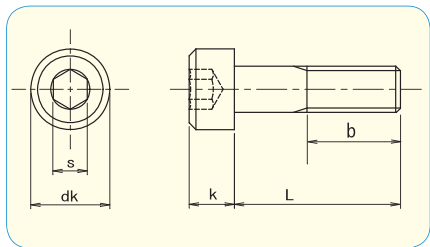

内六角圆柱头螺钉

- 材质・表面处理  
铁(12.9)・发黑处理  
不锈钢A2

单位: mm

	M2	M2.5	M2.6	M3	M4	M5	M6	M8	M10
dk	3.8	4.5	4.5	5.5	7	8.5	10	13	16
k	2	2.5	2.6	3	4	5	6	8	10
s	1.5	2	2	2.5	3	4	5	6	8
b	16	17	17	18	20	22	24	28	32

- 铁・发黑处理
- 强度 12.9

- 不锈钢 A2

尺寸		产品编号	个/包
d	L	不锈钢A2	
M3	6	SN-001A2-0306	100
	8	SN-001A2-0308	100
	10	SN-001A2-0310	100
	12	SN-001A2-0312	100
	14	SN-001A2-0314	100
	15	SN-001A2-0315	100
M4	16	SN-001A2-0316	100
	8	SN-001A2-0408	100
	10	SN-001A2-0410	100
	12	SN-001A2-0412	100
	14	SN-001A2-0414	100
M5	15	SN-001A2-0415	100
	16	SN-001A2-0416	100
	20	SN-001A2-0420	100
	10	SN-001A2-0510	100
	12	SN-001A2-0512	100
	14	SN-001A2-0514	100
M6	15	SN-001A2-0515	100
	16	SN-001A2-0516	100
	20	SN-001A2-0520	100
	8	SN-001A2-0608	100
	10	SN-001A2-0610	100
	12	SN-001A2-0612	100
	14	SN-001A2-0614	100
	15	SN-001A2-0615	100
M8	16	SN-001A2-0616	100
	20	SN-001A2-0620	100
	25	SN-001A2-0625	100

# 内六角圆柱头螺钉

- 材质・表面处理  
铁・三价铬彩锌
- 强度 10.9

单位: mm

	M3	M4	M5	M6	M8	M10
dk	5.5	7	8.5	10	13	16
k	3	4	5	6	8	10
s	2.5	3	4	5	6	8
b	18	20	22	24	28	32

RoHS指令適合商品

尺寸		产品编号	个/包
d	L		
M3	6	SN-003-0306	100
	8	SN-003-0308	100
	10	SN-003-0310	100
	12	SN-003-0312	100
	14	SN-003-0314	100
	15	SN-003-0315	100
	16	SN-003-0316	100
M4	8	SN-003-0408	100
	10	SN-003-0410	100
	12	SN-003-0412	100
	14	SN-003-0414	100
	15	SN-003-0415	100
	16	SN-003-0416	100
M5	10	SN-003-0510	100
	12	SN-003-0512	100
	14	SN-003-0514	100
	15	SN-003-0515	100
	16	SN-003-0516	100
M6	10	SN-003-0610	100
	12	SN-003-0612	100
	14	SN-003-0614	100
	15	SN-003-0615	100
	16	SN-003-0616	100
	16	SN-003-0616	100
	20	SN-003-0620	100