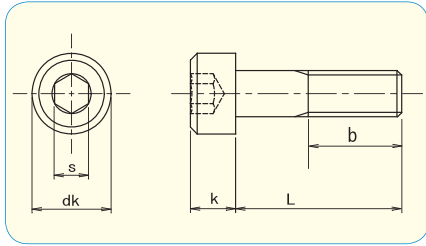

内六角圆柱头螺钉

- 材质・表面处理  
铁(12.9)・发黑处理  
不锈钢A2

单位: mm

	M2	M2.5	M2.6	M3	M4	M5	M6	M8	M10
dk	3.8	4.5	4.5	5.5	7	8.5	10	13	16
k	2	2.5	2.6	3	4	5	6	8	10
s	1.5	2	2	2.5	3	4	5	6	8
b	16	17	17	18	20	22	24	28	32

- 铁・发黑处理
- 强度 12.9

- 不锈钢 A2

尺寸		产品编号	个/包
d	L	不锈钢A2	
M3	6	SN-001A2-0306	100
	8	SN-001A2-0308	100
	10	SN-001A2-0310	100
	12	SN-001A2-0312	100
	14	SN-001A2-0314	100
	15	SN-001A2-0315	100
M4	16	SN-001A2-0316	100
	8	SN-001A2-0408	100
	10	SN-001A2-0410	100
	12	SN-001A2-0412	100
	14	SN-001A2-0414	100
M5	15	SN-001A2-0415	100
	16	SN-001A2-0416	100
	20	SN-001A2-0420	100
	10	SN-001A2-0510	100
	12	SN-001A2-0512	100
	14	SN-001A2-0514	100
M6	15	SN-001A2-0515	100
	16	SN-001A2-0516	100
	20	SN-001A2-0520	100
	8	SN-001A2-0608	100
	10	SN-001A2-0610	100
	12	SN-001A2-0612	100
	14	SN-001A2-0614	100
	15	SN-001A2-0615	100
M8	16	SN-001A2-0616	100
	20	SN-001A2-0620	100
	25	SN-001A2-0625	100

# 内六角圆柱头螺钉

- 材质・表面处理  
铁・三价铬彩锌
- 强度 10.9

单位: mm

	M3	M4	M5	M6	M8	M10
dk	5.5	7	8.5	10	13	16
k	3	4	5	6	8	10
s	2.5	3	4	5	6	8
b	18	20	22	24	28	32

RoHS指令適合商品

尺寸		产品编号	个/包
d	L		
M3	6	SN-003-0306	100
	8	SN-003-0308	100
	10	SN-003-0310	100
	12	SN-003-0312	100
	14	SN-003-0314	100
	15	SN-003-0315	100
	16	SN-003-0316	100
M4	8	SN-003-0408	100
	10	SN-003-0410	100
	12	SN-003-0412	100
	14	SN-003-0414	100
	15	SN-003-0415	100
	16	SN-003-0416	100
M5	10	SN-003-0510	100
	12	SN-003-0512	100
	14	SN-003-0514	100
	15	SN-003-0515	100
	16	SN-003-0516	100
M6	10	SN-003-0610	100
	12	SN-003-0612	100
	14	SN-003-0614	100
	15	SN-003-0615	100
	16	SN-003-0616	100
	16	SN-003-0616	100
	20	SN-003-0620	100